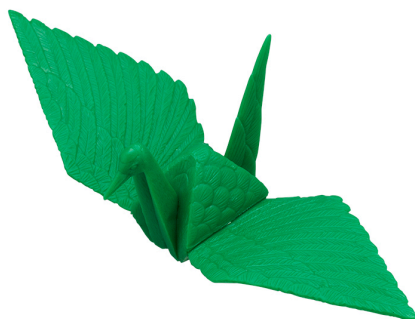

# 折リアル鶴

©フクダ・ケンジ/KITAN CLUB

あか あお きいろ みどり ももいろ タンチョウ

リアルなタンチョウが折り鶴になった！？見て楽しい&遊んで楽しいPVCフィギュアが登場！！千羽鶴のように重ねたり、組体操のように重ねたり、羽のパーツを組み替えて好みのカラーリングにしたり、遊び方無限大！日本らしいイメージの折り鶴×ポップなカラー展開で、海外のお客様向けの商品としてもオススメのアイテムです。ラインナップはリアルな「タンチョウ」と、折り紙カラーの「あか」「あお」「きいろ」「みどり」「ももいろ」の全6種。羽のディテールが美しく、見れば見るほどうっとりの仕上がりです。価格は1回300円。9月13日(木)より発売スタート。

## 商品情報

▲あか

▲あお

▲きいろ

▲みどり

▲ももいろ

▲タンチョウ

### 【商品概要】

商品名 : 折りアル鶴

発売日 : 2018年9月13日(木) ※地域によっては多少異なる場合がございます

価格 : 1回300円・全6種

サイズ : 約35~100mm

<http://kitan.jp/products/orizuru>

本件に関するお問い合わせ先

株式会社キタンクラブ 担当 貴俵 圭亮