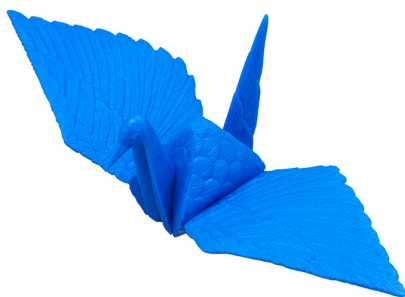

商品情報

▲あお

【商品概要】

商品名 : 折りアル鶴

発売日 : 2018年9月13日(木) ※地域によっては多少異なる場合がございます

価格 : 1回300円・全6種

サイズ : 約35~100mm

<http://kitan.jp/products/orizuru>

本件に関するお問い合わせ先

株式会社キタンクラブ 担当 貴俵 圭亮

TEL:03-6300-4018 MAIL:kitaawara@kitan.jp