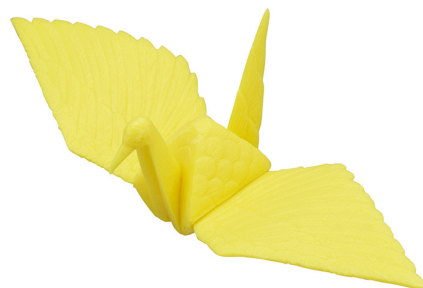

商品情報

▲きいろ

【商品概要】

商品名 : 折りアル鶴

発売日 : 2018年9月13日(木) ※地域によっては多少異なる場合がございます

価格 : 1回300円・全6種

サイズ : 約35~100mm

<http://kitan.jp/products/orizuru>

本件に関するお問い合わせ先

株式会社キタンクラブ 担当 貴俵 圭亮

TEL:03-6300-4018 MAIL:kitaawara@kitan.jp